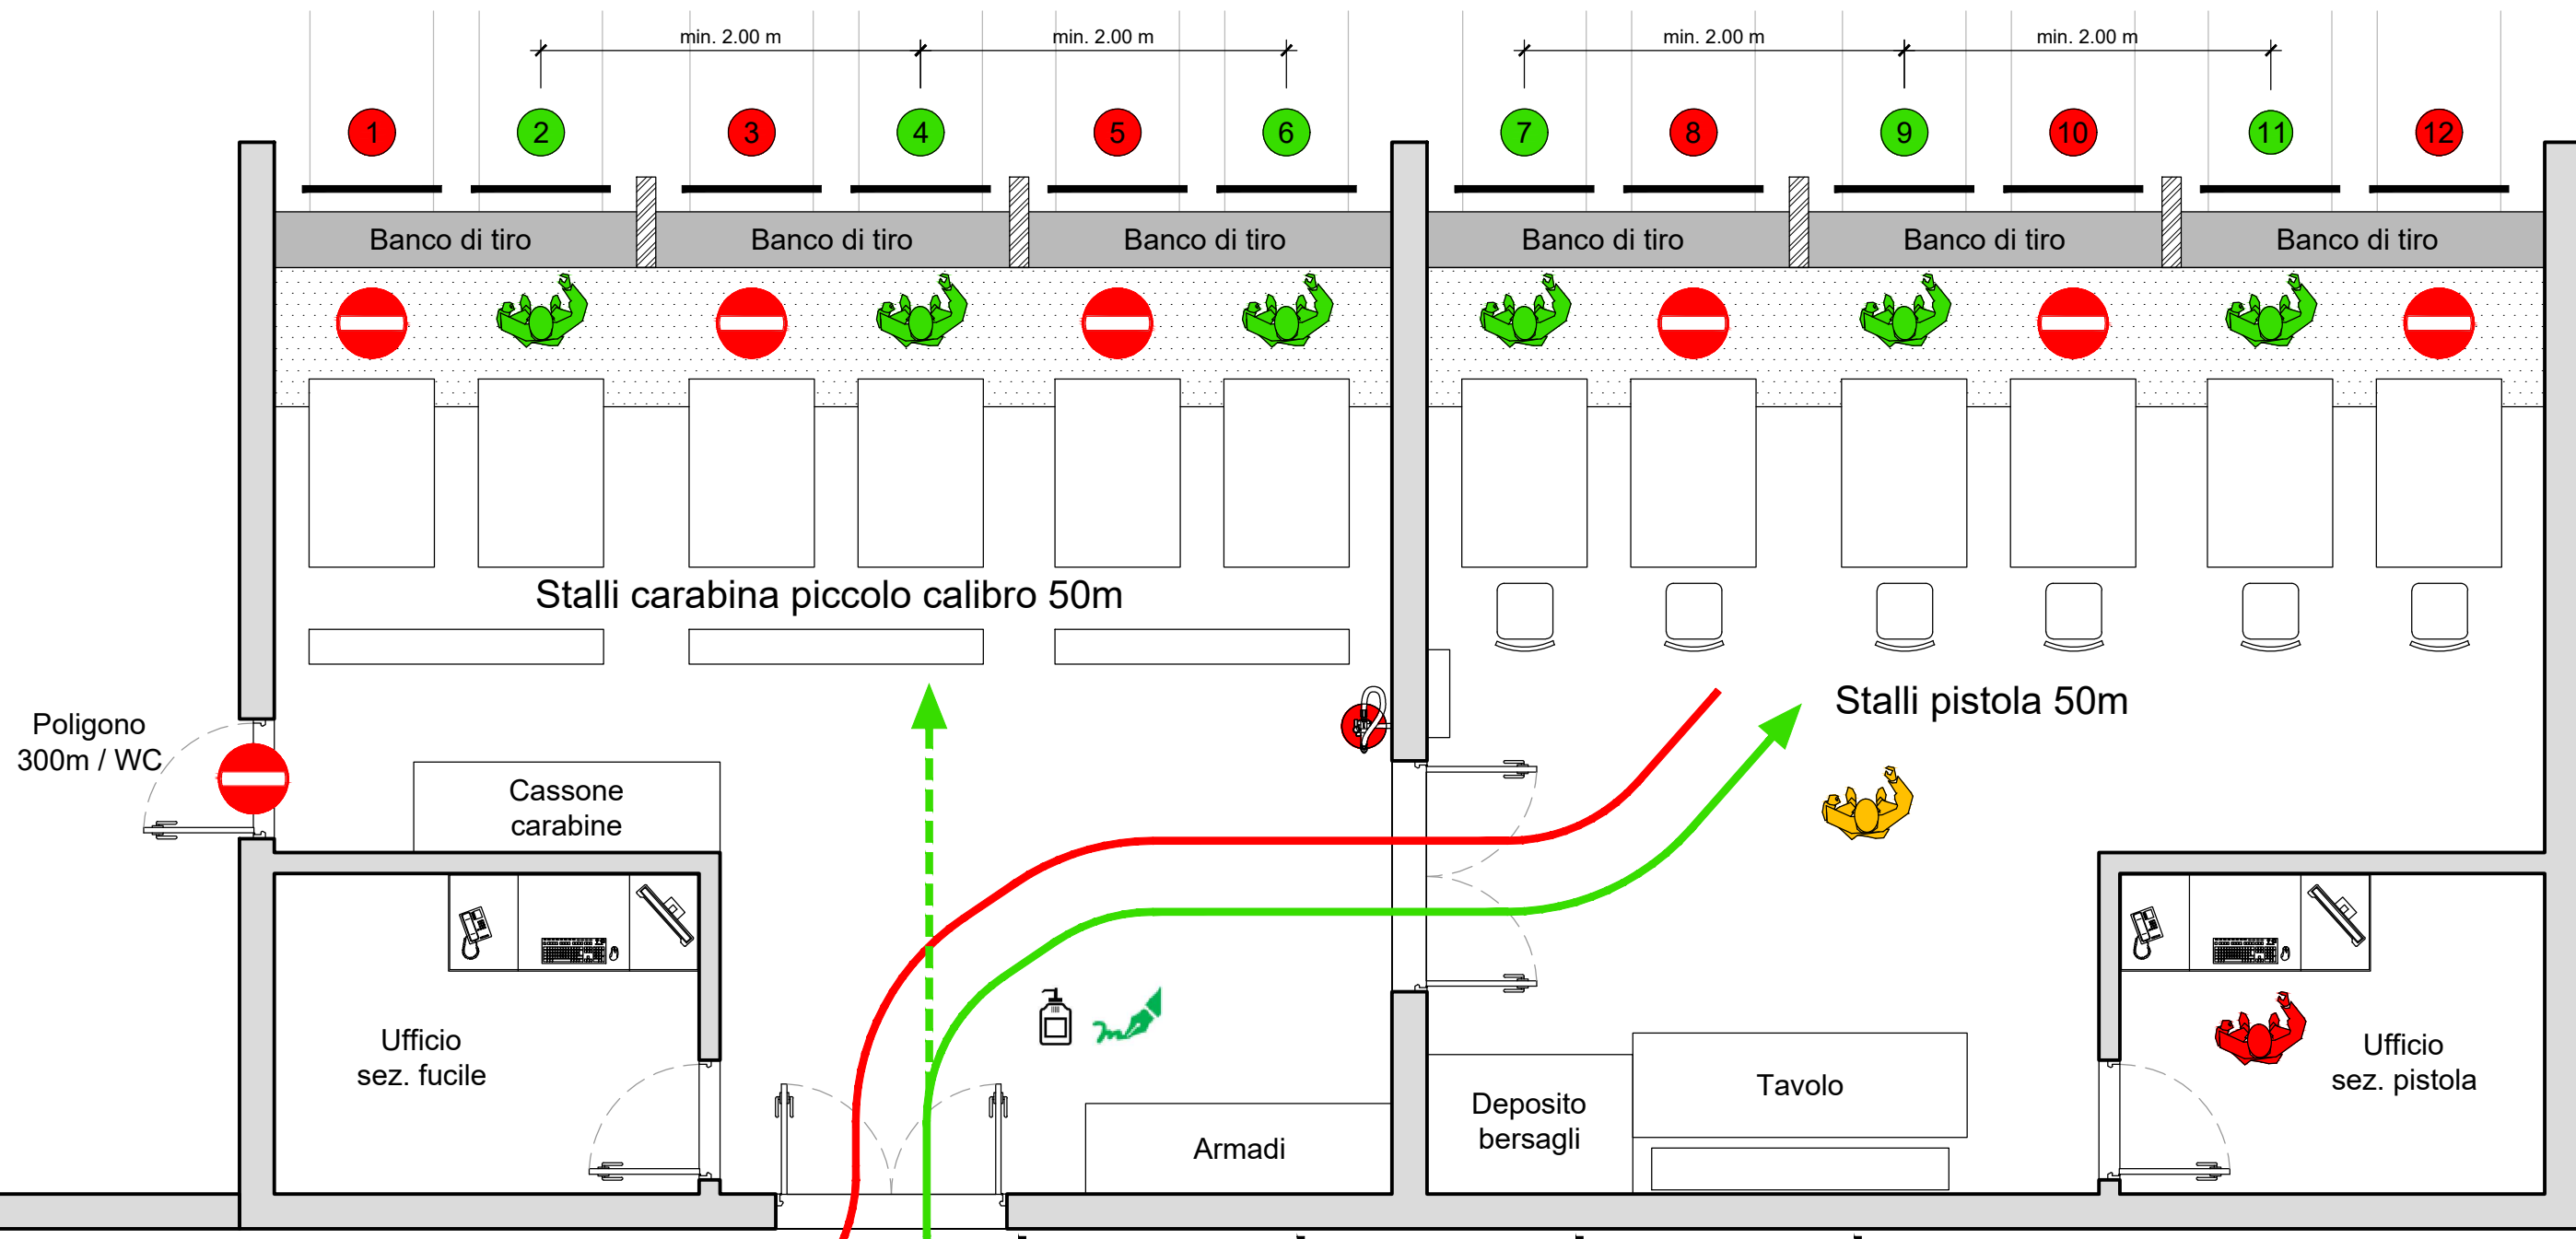

Planimetria poligono Saleggi - Piccolo calibro 50m

Scala 1:50

Legenda:

- Tiratore con arma, penna personali ed eventualmente mascherina (per persone a rischio)
- Monitore di tiro
- Direttore di tiro di giornata responsabile dell'intero dispositivo
- Linea di tiro / Servizio non disponibile
- Tabella delle presenze
- Disinfettante